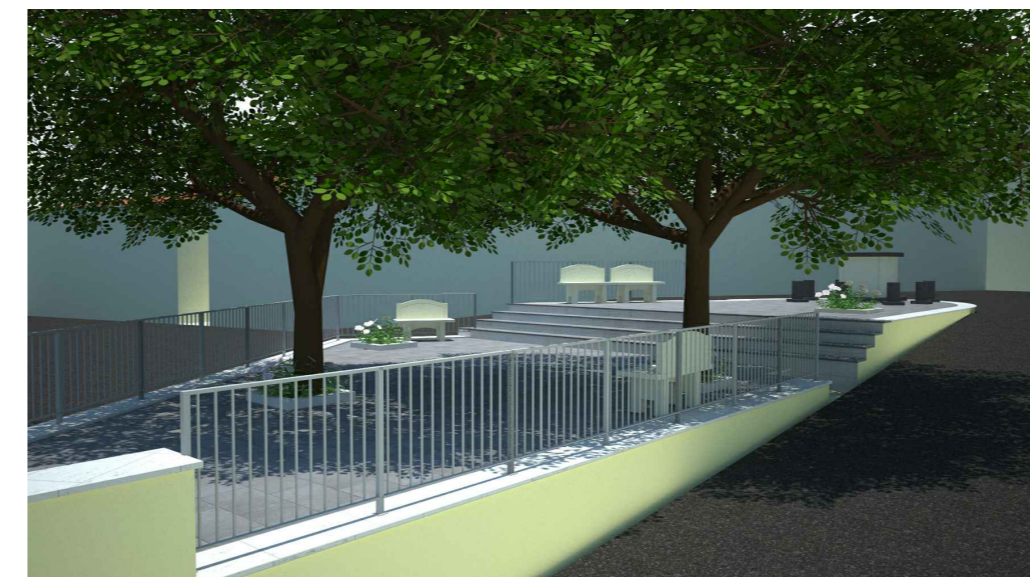

PROSPETTO 1 scala 1:100