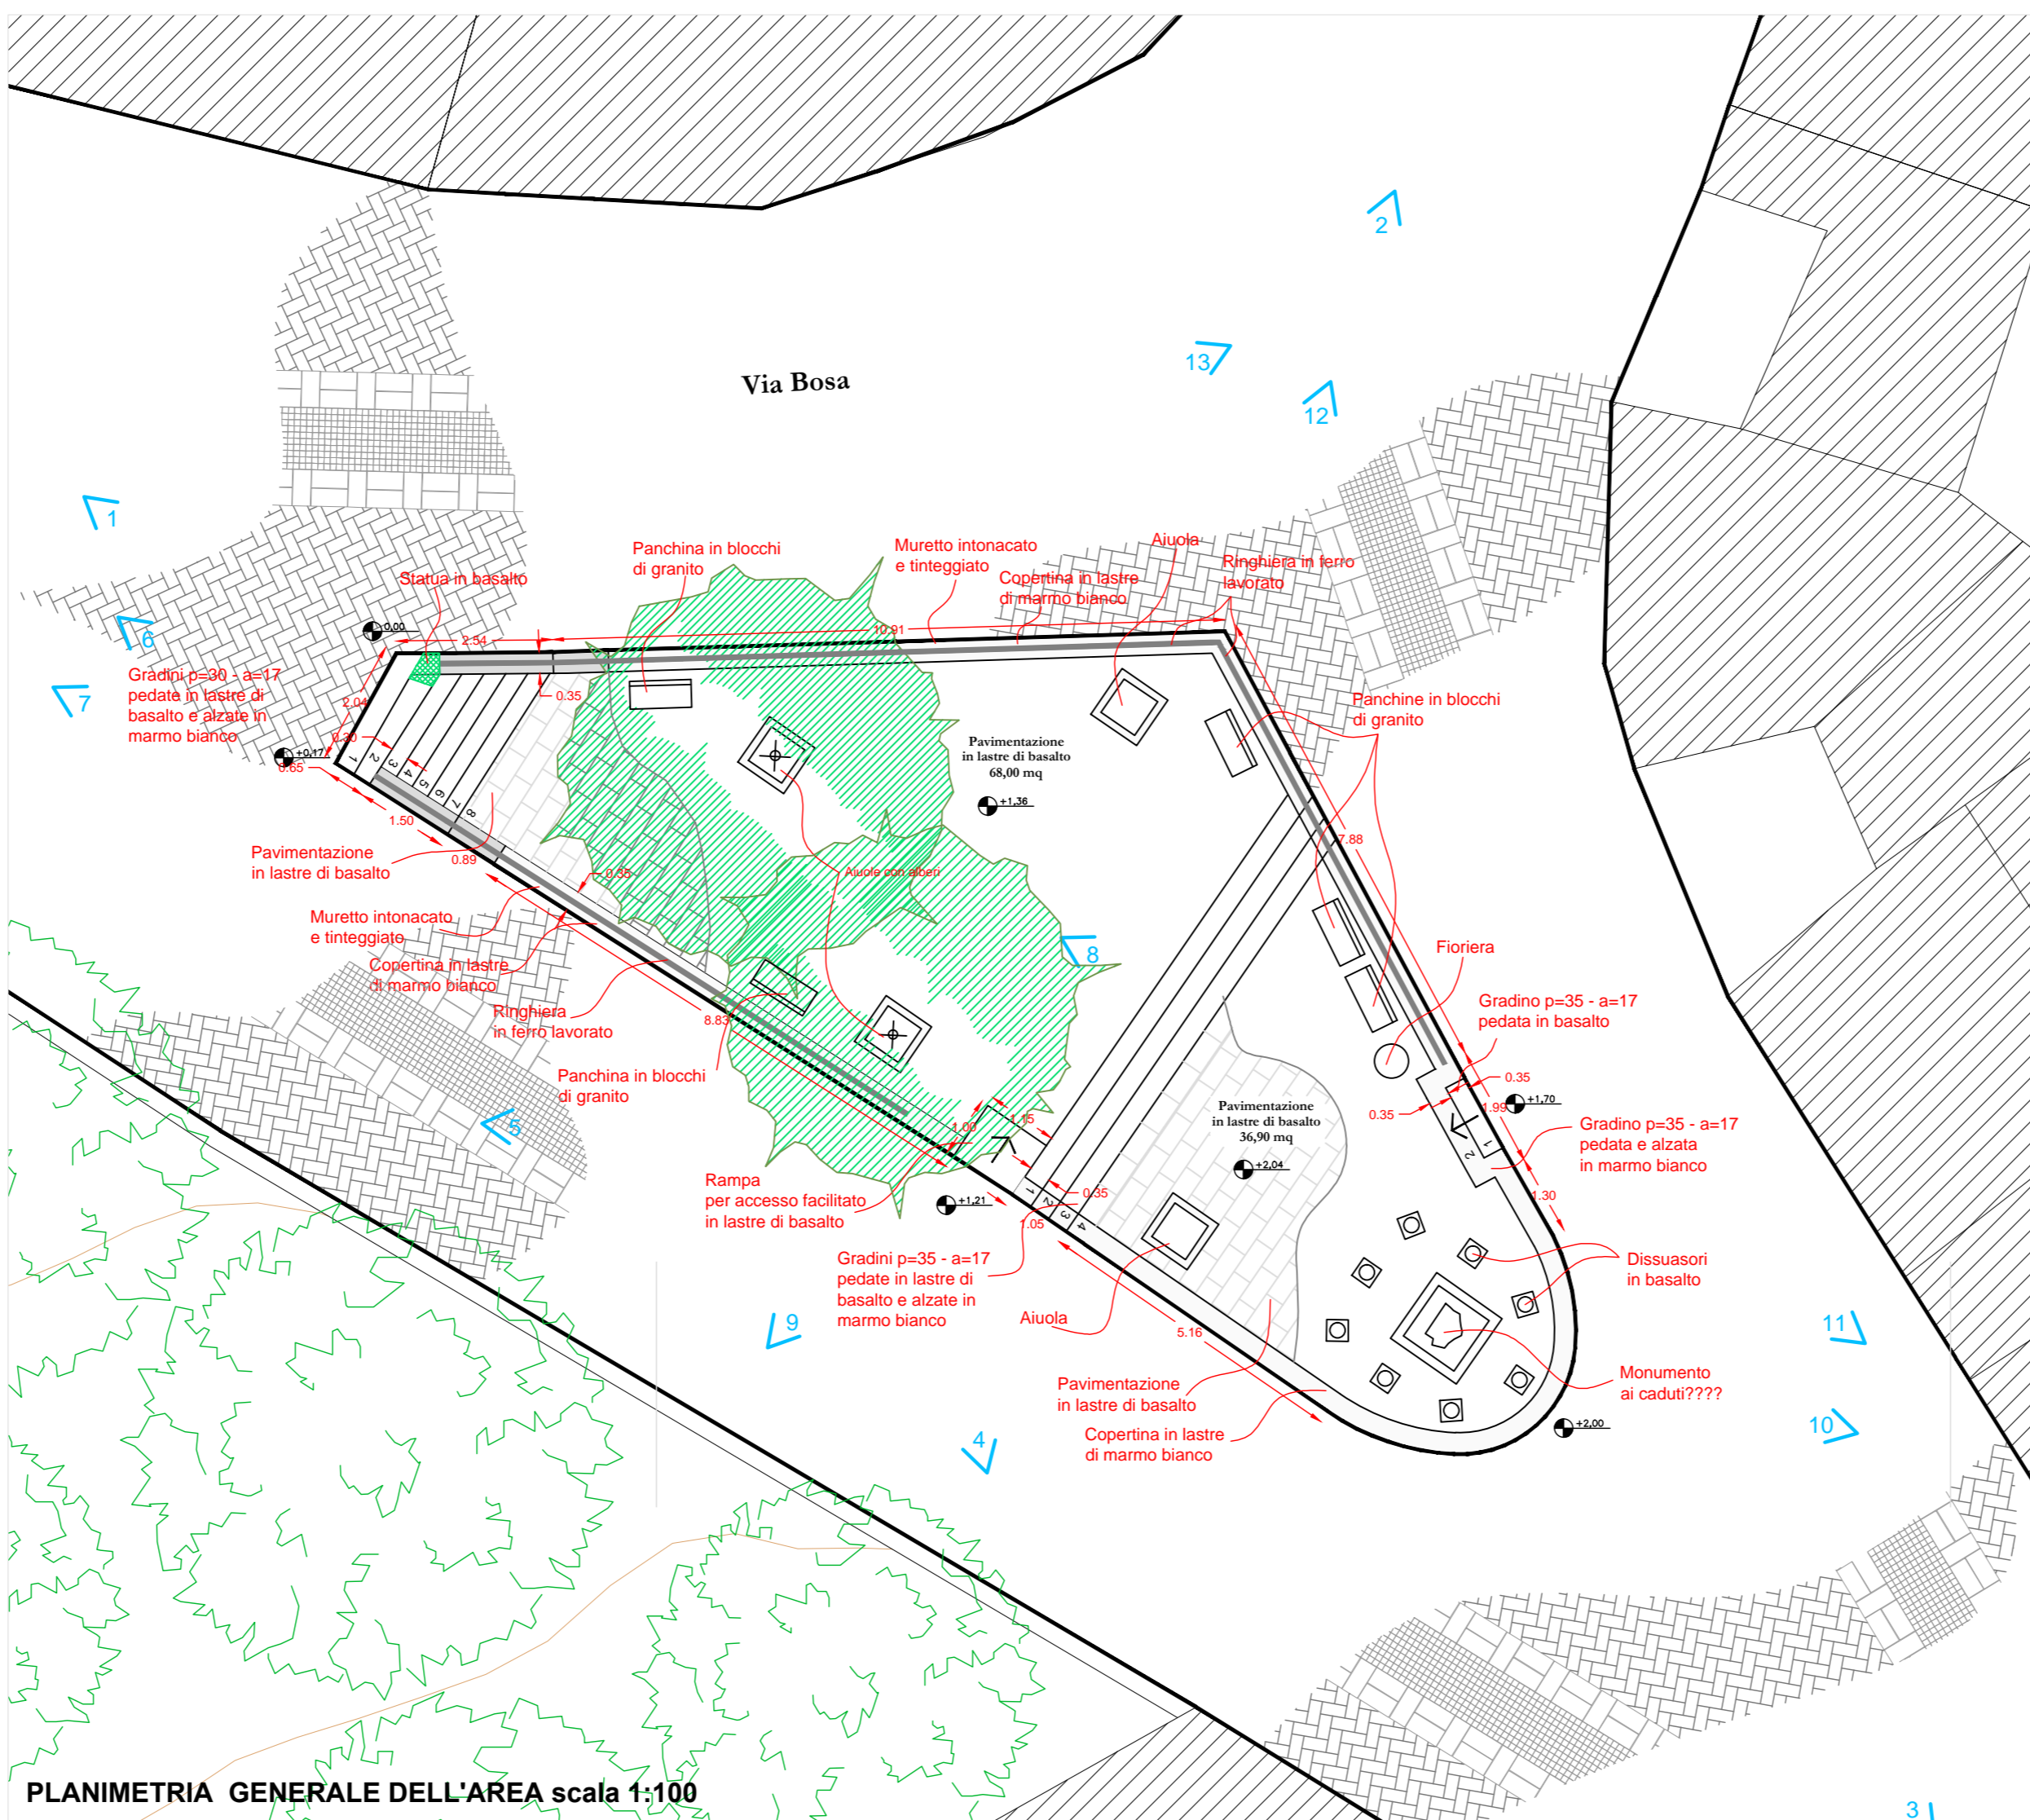

STRALCIO CARTA TERRITORIALE scala 1:1000

PROSPETTO 1 scala 1:100

PROSPETTO 2 scala 1:100

PARTICOLARI ARREDI

PLANIMETRIA GENERALE DELL'AREA scala 1:100

PROSPETTO 3 scala 1:100

PROSPETTO 4 scala 1:100

UNIONE EUROPEA REPUBLICA ITALIANA REGIONE AUTONOMA SARDEGNA

Assessorato del Turismo, Artigianato e Commercio

P.O. FESR 2007-2013
Competitività regionale e occupazione
Asse V - Sviluppo urbano - Obiettivo specifico 5.2 - Obiettivo operativo 5.2.2 - Linea d'attività 5.2.2.b
PROIEZIONE DI INTERVENTI DI VALORIZZAZIONE A FINI TURISTICI DELL'ATTIVITA' DEI SISTEMI PRODUTTIVI TRADIZIONALI DEI CENTRI URBANI

Mani - Sculture di Pinuccio Sciala

PROGETTO INTEGRATO *Mani de Oro*
RETE DEI COMUNI: BOSCA, MODULO, PADRIA, SUNI, TINNURA

COMUNE DI MODULO
Provincia di Oristano

RISISTEMAZIONE AI FINI ESPOSITIVI DELLA PIAZZA CENTRALE E COMPLETAMENTO DELLA RIQUALIFICAZIONE DEI PERCORSI URBANI

PROGETTO DEFINITIVO - ESECUTIVO
ai sensi del D.P.R. 207/2010

Piazza Centrale
Stato attuale: pianta, prospetti, sezioni e viste prospettiche Tav. B.2

Il Progettista: PROSTI PROIEZIONI E SERVIZI TECNICI s.r.l. direttore tecnico arch. Franco Galdieri