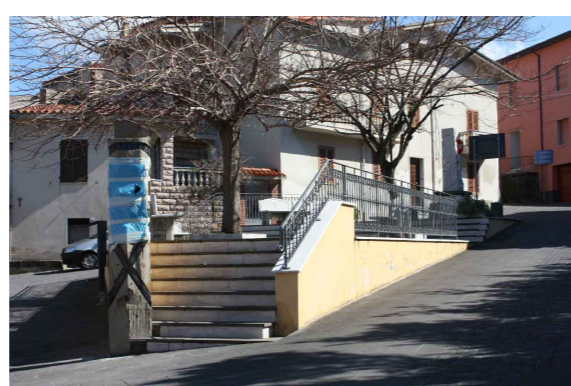

PROSPETTO 2 scala 1:100

PARTICOLARI ARREDI